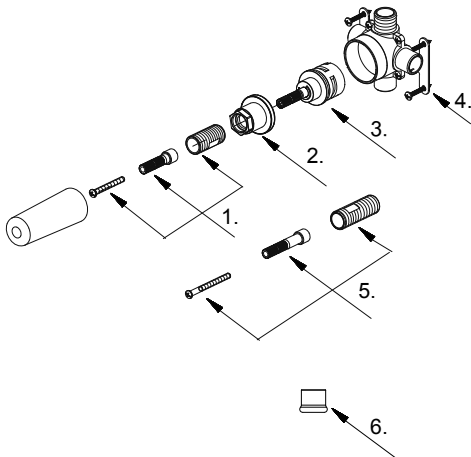

Single Handle 3-Port / 2- Outlet Diverter Valve *Vanne de douche avec 3-port / 2-sortie inverseur à simple poignée*

Válvula desviador de ducha de 3 puertos / 2-salida de una manija

Part Name	Nom de la pièce	Nombre de Parte	Part # # de pièce # de Parte
1 Extension Assembly	Assemblée d'extension	Ensamblaje de extension	A613273
2 Adjusting Ring	Bague de réglage	Anillo de ajuste	A104344
3 Diverter Cartridge	Cartouche d'inverseur	Cartucho del cambiador de flujo	DA507894
4 Mounting Bracket	Support de fixation	Soporte de montaje	A603014
5 Deep Wall Extension Assembly	Assemblage de l'extension du mur profond	Ensamblaje de extensión de pared profunda	A613274
6 Plug	bouchon	Tapón	A039933

D130500BT

⦿ Please see www.gerberonline.com or current price list for available finishes. Finish is defined by additional suffix.

Veillez consulter le site Web www.gerberonline.com ou la liste actuelle de prix pour connaître les finis offerts. Le fini est déterminé par le suffixe supplémentaire.